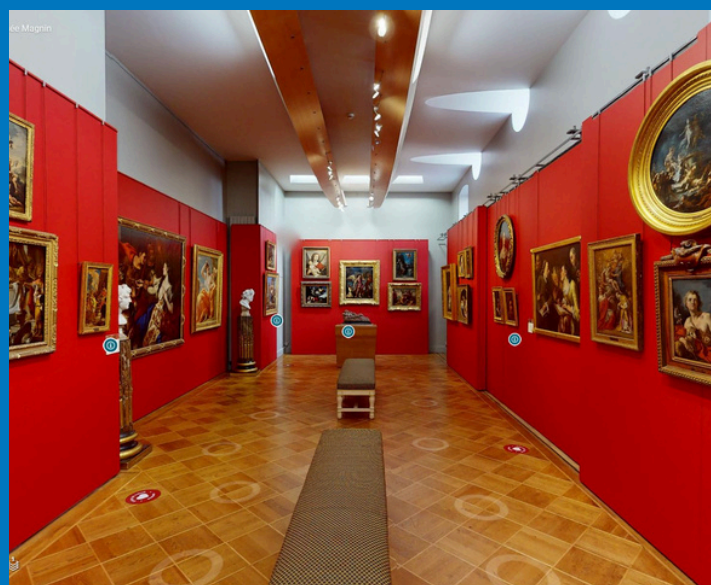

Productions plastiques, exposition en fin d'année sur les locaux de la structure et présentation aux familles

Programme des activités

ACTIVITÉS MANUELLES	ACTIVITÉS SPORTIVES ET JEUX EXTÉRIEURS	SORTIES	AUTRES
création de petit appareil photo, papillon à l'encre, fabrication d'arbre à la façon de Winter Time, statue en argile, coccinelle de couleur, requin sci fluo, fabrique ton jardin, pots fleuris, banc de poisson fluo, poissons en bocaux, méduses fluo,	gymnase, olympiade des petits et grands, multi jeux dans la cour de l'école, , salle de lutte James Pradier	cinéma, piste cyclable, BMX, sortie bords de loire (observation Eau et Poisson), fête du VERT	cuisine